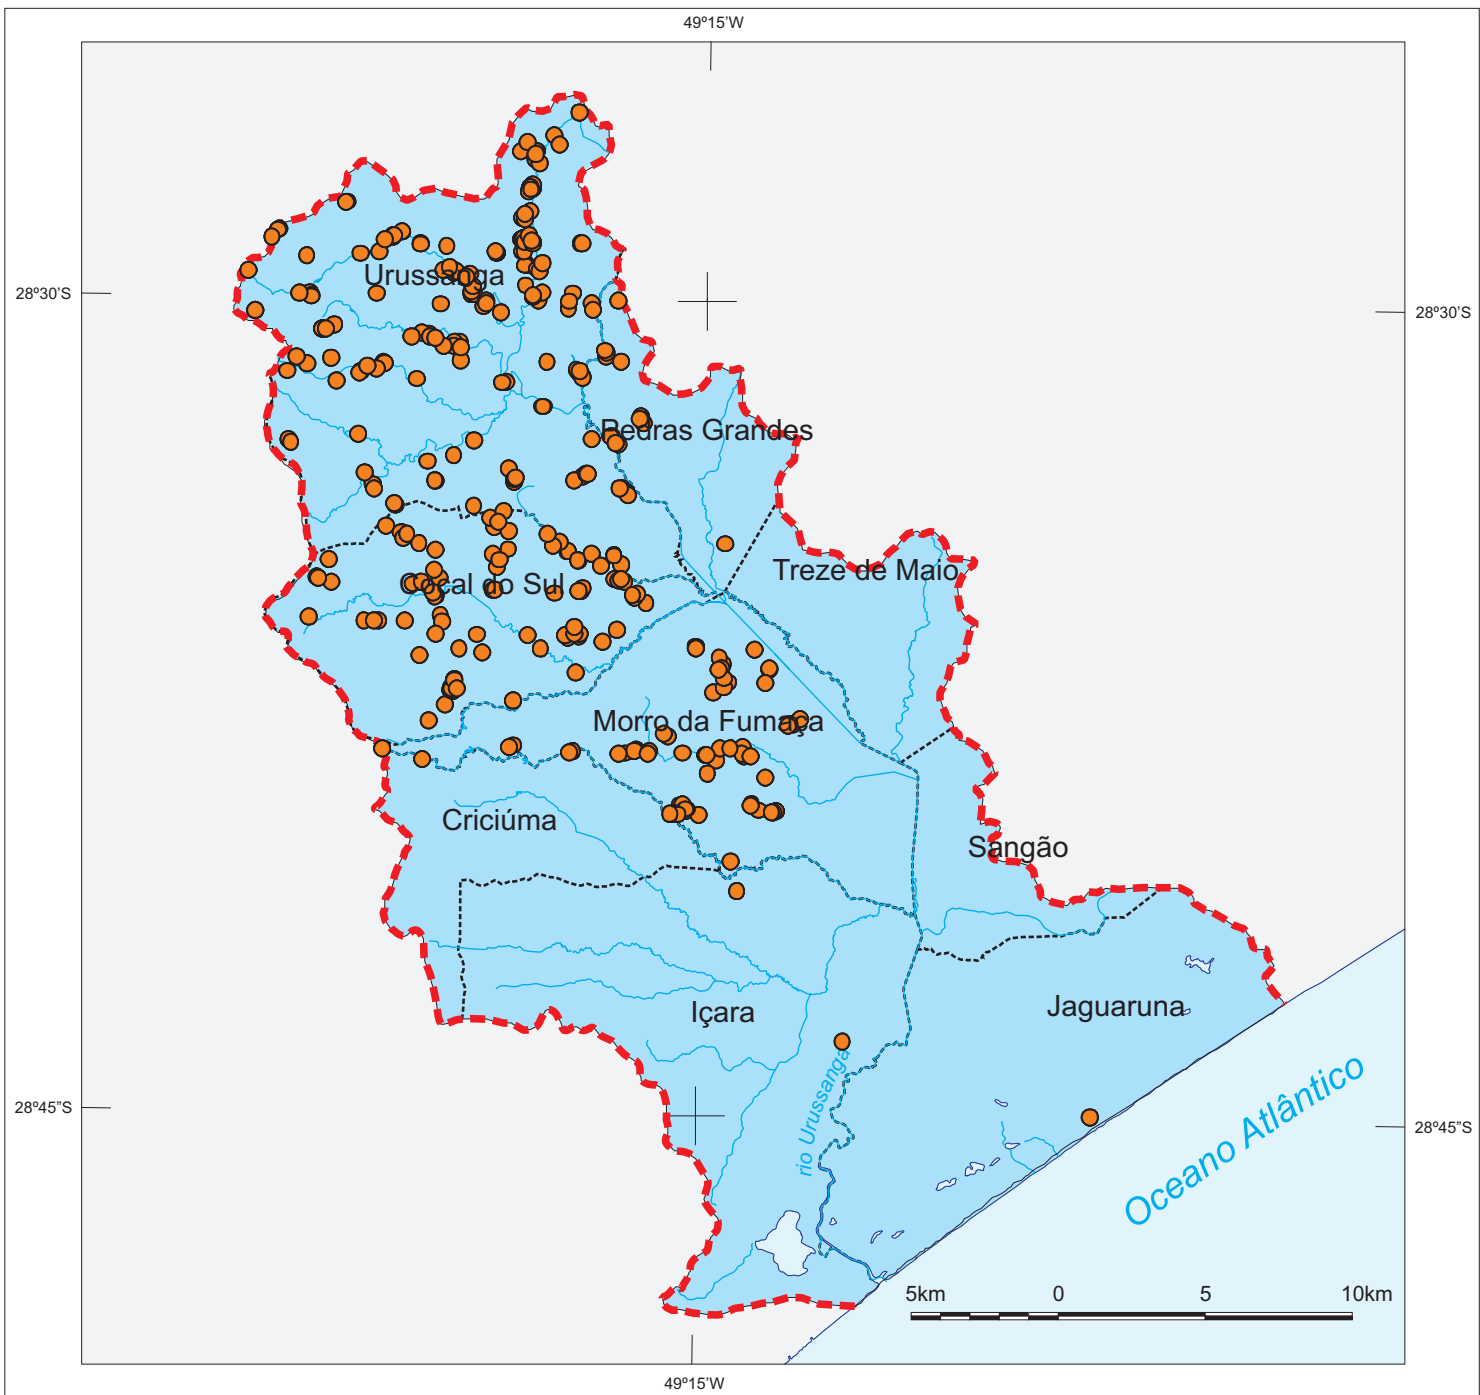

Bacia do rio Urussanga

Cadastro de lançamento: outros usos

LEGENDA:

-  limite da bacia
 -  bacia limítrofe
 -  lagoa e barragem
 -  rio principal
 -  limite municipal no interior da bacia
- Ponto de Lançamento**
- 

FONTE: Secretaria de Estado do Desenvolvimento Econômico Sustentável

ORGANIZAÇÃO E DESENHO: Geóg. Maurício Pamplona.

Realização

Apoio

Patrocínio